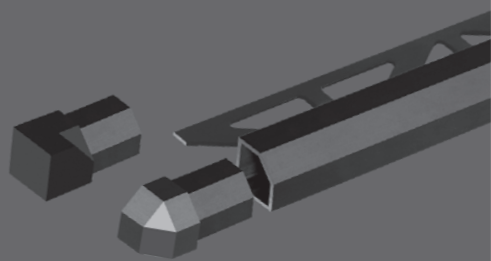

Aluminium / Acciaio inox**
verniciato a polveri / verniciato a polvere
strutturato**

Aluminium / roestvrij staal*
gecoat / gecoat met structuur**

DURAPLUS DIAMOND

Abschlussprofil mit
45° Diamant-Cut

Edge trim with diamond
cross-section