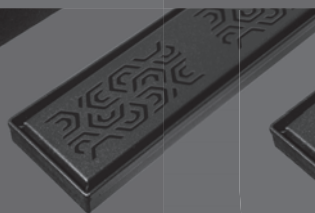

myVARIO-LINE PENTA/LINE */**

Lineare Dusch-
rinne mit Design-
abdeckungen

Linear shower channel
with design grates

Caniveau de douche linéaire
avec designs de grille

Lineare Canal de ducha
lineal con diseños de rejilla

Canalina per doccia
lineare avec griglia
con varianti design

Lineaire douchegoten
met design rooster