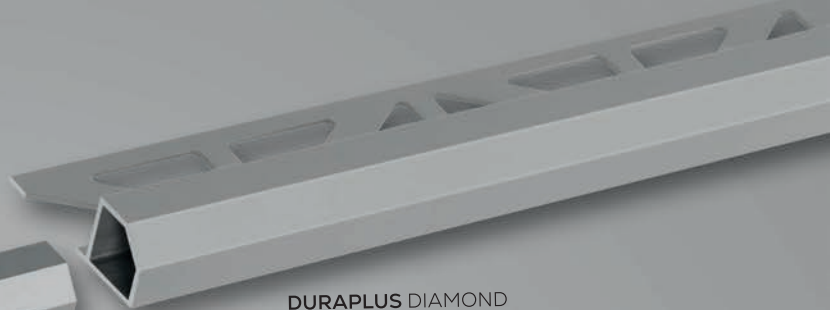

Lineaire douchegoten
met design rooster

TI-SHELF PENTA/LINE **

Design Ablagesysteme
Design shelf system

Système de tablettes -
shelf design

Sistemas
de Repisas

Sistemi di Ripiani
Wandplank-
systemen

SHOWER-GK