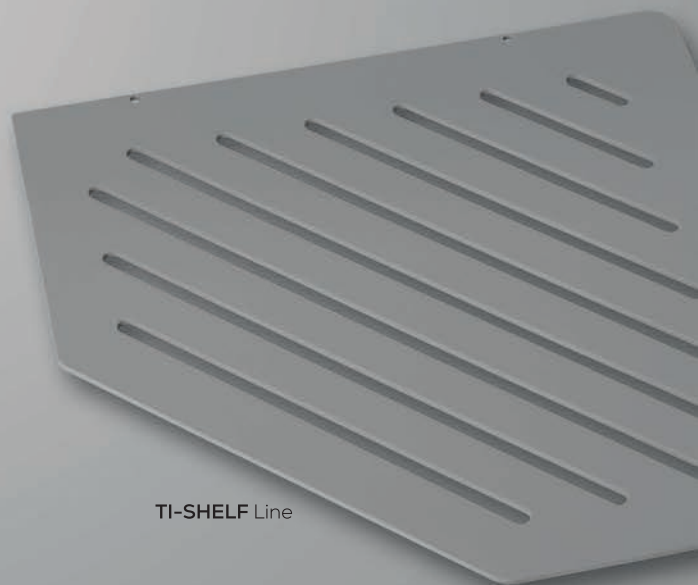

TI-SHELF Line