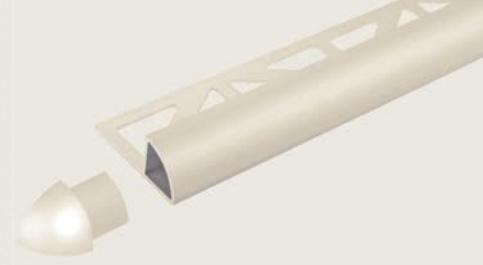

DURONDELL

Viertelkreis-
Abschlussprofil

Round edge profile

Profilé de finition quart
de rond design

Perfil de cierre de
cuarto de círculo
(cerrado)

Profilo terminale
a quadrante

Rond hoekprofiel