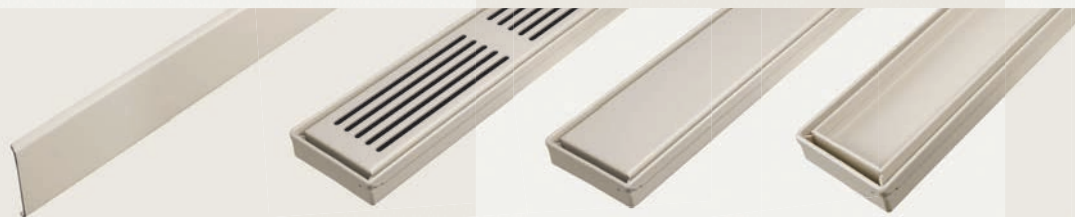

SHOWER-GK CONNECT */**

Wandanschlussprofil
für Gefällekeile

Wall connecting profile
for inclined wedge

Profilé de rattrapage
de niveau sol et mur
pour receveurs en pente

Cuña de desnivel,
unión a la pared

Profilo per fissaggio
alla parete per cuneo
di pendenza

Wandaansluitprofiel
voor afschotprofiel

myVARIO-LINE PENTA/LINE */**

Lineare Dusch-
rinne mit Design-
abdeckungen

Linear shower channel
with design grates

Caniveau de douche linéaire
avec designs de grille

Lineare Canal de ducha
lineal con diseños de rejilla

Canalina per doccia
lineare avec griglia
con varianti design

Lineaire douchegoten
met design rooster