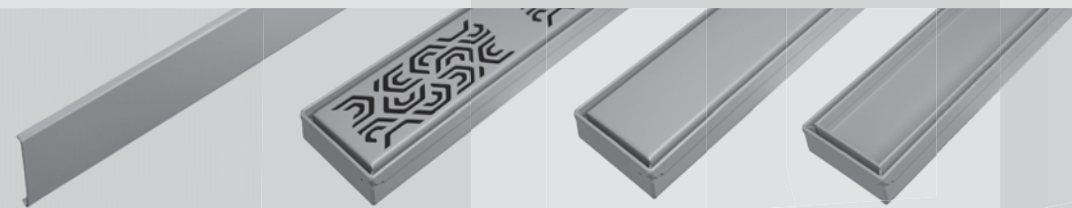

SHOWER-GK CONNECT */**

Wandanschlussprofil
für Gefällekeile

Wall connecting profile
for inclined wedge

Profilé de rattrapage
de niveau sol et mur
pour receveurs en pente

Cuña de desnivel,
unión a la pared

Profilo per fissaggio
alla parete per cuneo
di pendenza

Wandaansluitprofiel
voor afschotprofiel

myVARIO-LINE PENTA/LINE */**

Lineare Dusch-
rinne mit Design-
abdeckungen

Linear shower channel
with design grates

Caniveau de douche linéaire
avec designs de grille

Lineare Canal de ducha
lineal con diseños de rejilla

Canalina per doccia
lineare avec griglia
con varianti design

Lineaire douchegoten
met design rooster