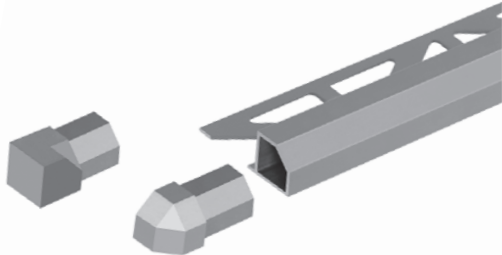

DURAPLUS DIAMOND

Abschlussprofil mit
45° Diamant-Cut

Edge trim with diamond
cross-section

Profilé de finition avec
coupe transversale
en forme de diamant

Perfil de cierre con
sección transversal
de diamante

Profilo terminale a
sezione diamantata
Afsluitprofiel met
diamantdoorsnede