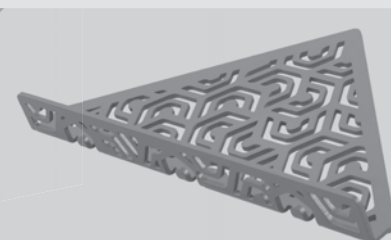

TI-SHELF PENTA/LINE **

Design Ablagesysteme

Design shelf system

Système de tablettes -
shelf design

Sistemas
de Repisas

Sistemi di Ripiani

Wandplank-
systemen