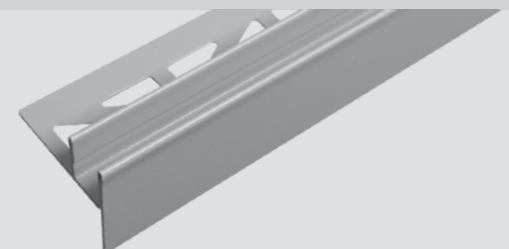

SHOWER-GK GLAS */**

Glasaufnahmeprofile
(Boden / Wand)

U-shaped glass carrier
(inclined wedge and wall
profile)

Profilé pour insertion de la
paroi de verre (mur / sol)

Cuña de desnivel
para incorporar vidrio
(suelo / pared)

Cuneo per fissare il vetro
(pavimento / parete)

Glasdragerprofiel
(Vloer / Muur)