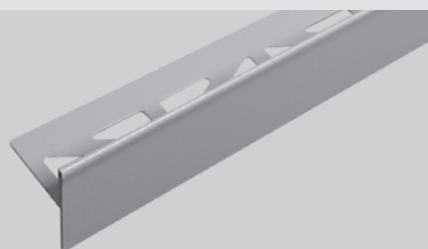

Profilo terminale
a quadrante

Rond hoekprofiel

DUROSOL

Winkel-Abschlussprofil
L shaped edging profile

Profilés de finition
chant droit design

Perfil de cierre
con borde estrecho

Profilo terminale
angolari

L-vormig randprofiel