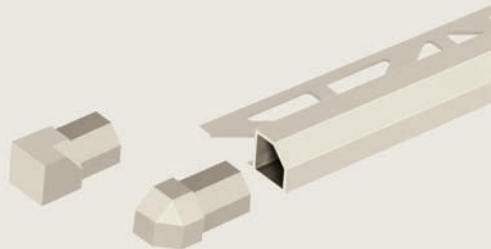

DURAPLUS DIAMOND

Abschlussprofil mit
45° Diamant-Cut

Edge trim with diamond
cross-section

Profilé de finition avec
coupe transversale
en forme de diamant

Perfil de cierre con
sección transversal
de diamante

Profilo terminale a
sezione diamantata
Afsluitprofiel met
diamantdoorsnede