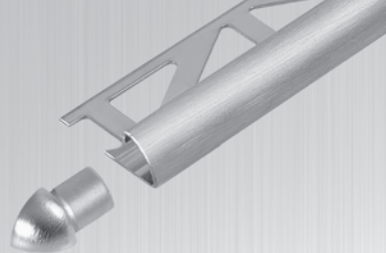

SQUARELINE

Quadratisches
Abschlussprofil

Square box
section trim

Profilé de finition
carré

Perfil de cierre de
cuarto de círculo

Profilo terminale
a quadrante

Vierkant
afsluitprofiel

DURONDELL