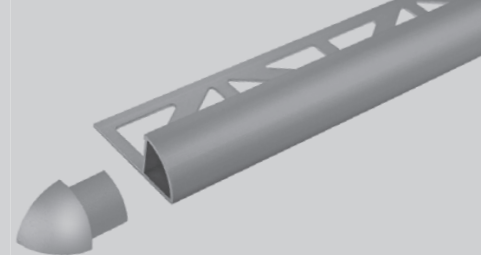

DURONDELL

Viertelkreis-
Abschlussprofil

Round edge profile

Profilé de finition quart
de rond design

Perfil de cierre de
cuarto de círculo
(cerrado)

Profilo terminale
a quadrante

Rond hoekprofiel