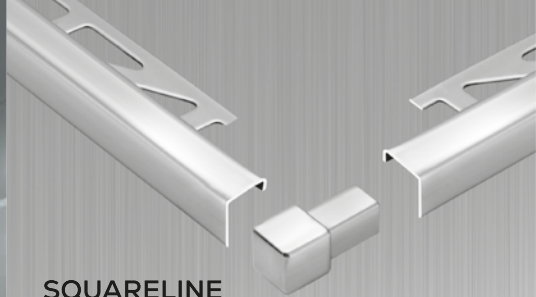

SQUARELINE

Quadratisches
Abschlussprofil

Square box
section trim

Profilé de finition
carré

Perfil de cierre de
cuarto de círculo

Profilo terminale
a quadrante

Vierkant
afsluitprofiel