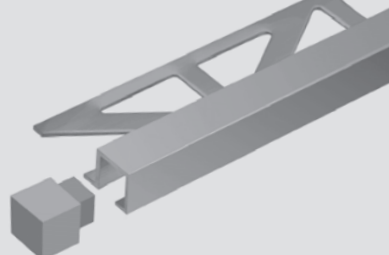

Aluminium / roestvrij staal*
gecoat / gecoat met structuur**

DURAPLUS DIAMOND

Abschlussprofil mit
45° Diamant-Cut

Edge trim with diamond
cross-section

Profilé de finition avec
coupe transversale
en forme de diamant

Perfil de cierre con
sección transversal
de diamante

Profilo terminale a
sezione diamantata
Afsluitprofiel met
diamantdoorsnede

SQUARELINE

Quadratisches
Abschlussprofil

Square box
section trim

Profilé de finition
carré