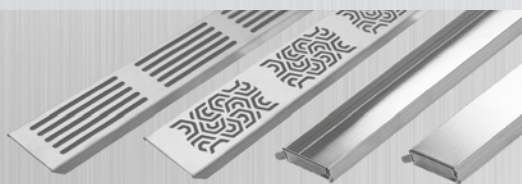

myVARIO-LINE PENTA/LINE **/**

Lineare Dusch-
rinne mit Design-
abdeckungen

Linear shower channel
with design grates

Caniveau de douche linéaire
avec designs de grille

60
DESIGNS

Lineare Canal de ducha
lineal con diseños de rejilla

Canalina per doccia
lineare avec griglia
con varianti design

Lineaire douchegoten
met design rooster