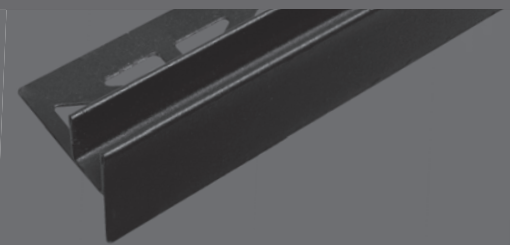

SHOWER-GK GLAS */**

Glasaufnahmeprofile
(Boden / Wand)

U-shaped glass carrier
(inclined wedge and wall
profile)

Profilé pour insertion de la
paroi de verre (mur / sol)

Cuña de desnivel
para incorporar vidrio
(suelo / pared)

Cuneo per fissare il vetro
(pavimento / parete)

Glasdragerprofiel
(Vloer / Muur)