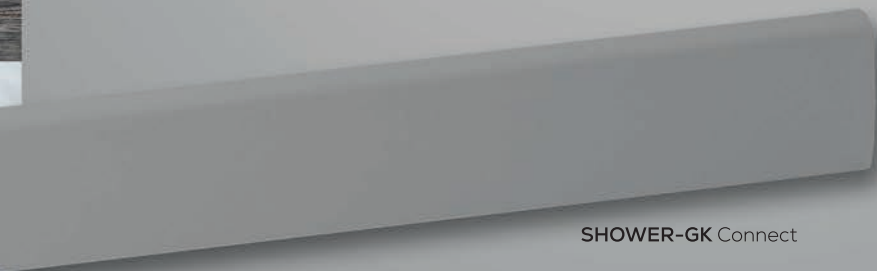

SHOWER-GK Connect