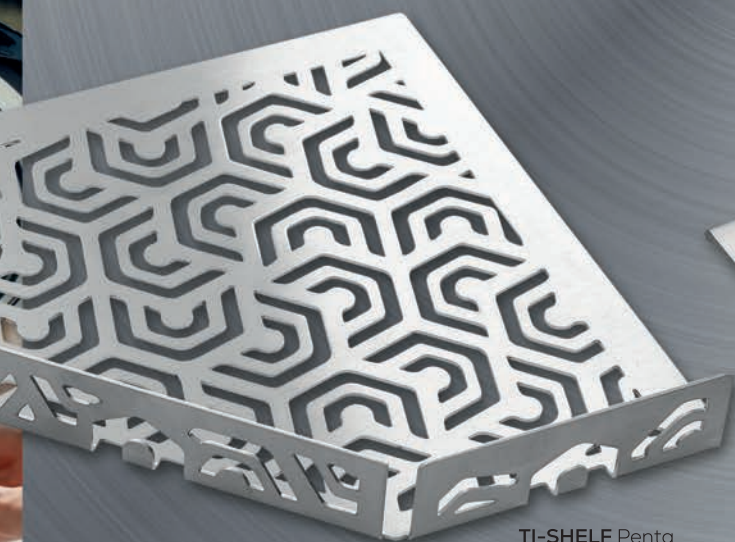

Système de tablettes -
shelf design

Sistemas
de Repisas

Sistemi di Ripiani

Wandplank-
systemen

TI-SHELF Line

myVARIO-LINE Line

“belles finitions”

Edelstahl · Stainless steel

Acier inoxydable · Acciaio inox

Acero inoxidable · Roestvrij staal

TI-SHELF Penta

myVARIO-LINE Penta

Edelstahl

(V2A) Feinschliff (240 K)

Stainless steel

(304) brushed (240 K)